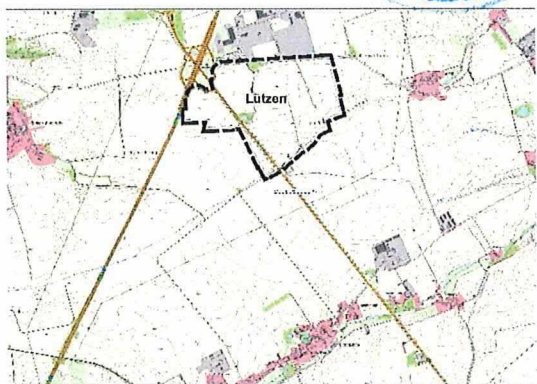

Beschluss zur Aufstellung des Bebauungsplanes Nr. ZO-01 „Interkommunales Industrie- und Gewerbegebiet Mitteldeutschland“ der Stadt Lützen

Der Stadtrat der Stadt Lützen hat in seiner Sitzung 30.04.2024 beschlossen, den Bebauungsplan Nr. ZO-01 „Interkommunales Industrie- und Gewerbegebiet Mitteldeutschland“ aufzustellen. Der räumliche Geltungsbereich des neu aufzustellenden B-Planes ist in Anlage 1 und 2 gekennzeichnet. Planungsziele sind die Entwicklung von Gewerbe- bzw. Industrieflächen und die Schaffung von Baurecht. Die Aufstellung soll im Parallelverfahren mit der Änderung des Flächennutzungsplanes durchgeführt werden.

Lützen, den 30.04.2024

Uwe Weiß

Bürgermeister

Anlage 1: Übersichtsplan Geltungsbereich (topografische Karte)

Anlage 2: Übersichtsplan Geltungsbereich (Flurkarte)

Flurstücke innerhalb des Geltungsbereiches

Stadt	Gemarkung	Flur	Flurstück	Vollständig / Teilweise
Lützen	Zorbau	2	37 / 6	Vollständig
Lützen	Zorbau	2	35 / 4	Vollständig
Lützen	Zorbau	3	7 / 2	Vollständig
Lützen	Zorbau	3	27 / 2	Vollständig
Lützen	Zorbau	3	25 / 8	Vollständig
Lützen	Zorbau	3	25 / 7	Vollständig
Lützen	Zorbau	3	25 / 6	Vollständig
Lützen	Zorbau	3	25 / 22	Vollständig
Lützen	Zorbau	3	25 / 19	Vollständig